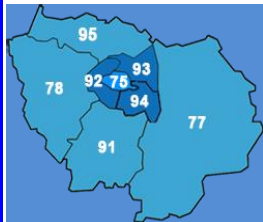

Répartition commerciale :

Marchés du Nord et Nord Ouest :

- Vincent MAHE (commercial) :

✉ mail : vincent.mahe@pont-equipement.com

☎ portable : 06.13.28.74.06

Île de France :

Marchés du Sud Ouest :

- Pascal OXANDABARATZ (commercial) :